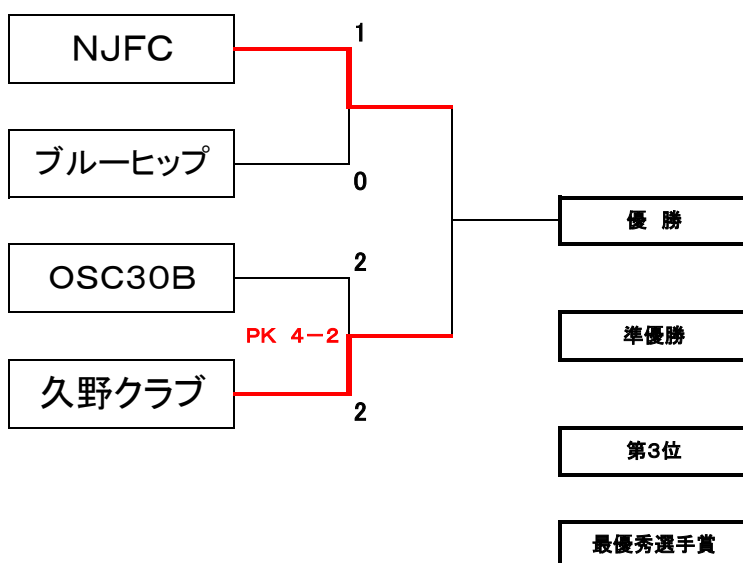

第37回戸田杯社会人の部

予選リーグ

Aグループ	NJFC	国府津SFC	OSC30B		勝点	得点	失点	得失点	順位
NJFC		○ 1-0	○ 2-1		6	3	1	2	1位
国府津SFC	× 0-1		△ 0-0		1	0	1	-1	3位
OSC30B	× 1-2	△ 0-0			1	1	2	-1	2位

Bグループ	ブルーヒップ	久野クラブ	OSC30A	シゲマーレ	勝点	得点	失点	得失点	順位
ブルーヒップ		△ 0-0	○ 1-0	△ 1-1	5	2	1	1	2位
久野クラブ	△ 0-0		○ 3-0	△ 0-0	5	3	0	3	1位
OSC30A	× 0-1	× 0-3		× 0-1	0	0	5	-5	4位
シゲマーレ	△ 1-1	△ 0-0	○ 1-0		5	2	1	1	3位

決勝トーナメント

3月3日(日) :上流側 第一試合 OSC30B 0 VS 0 国府津SFC 12:00~12:50 40分 主審1名 NJFC(副審・4審)
 第3試合 OSC30B 1 VS 2 NJFC 13:30~14:20 40分 主審1名 国府津SFC(副審・4審)
 第3試合 国府津SFC 0 VS 1 NJFC 15:00~15:50 40分 主審1名 OSC30B(副審・4審)

下流側 第一試合 ブルーヒップ 1 VS 1 シゲマーレ 11:40~12:30 40分 主審1名 久野クラブ(副審・4審)
 第2試合 OSC30A 0 VS 3 久野クラブ 12:40~13:30 40分 主審1名 シゲマーレ(副審・4審)
 第3試合 ブルーヒップ 0 VS 0 久野クラブ 14:00~14:50 40分 主審1名 OSC30A(副審・4審)
 第4試合 OSC30A 0 VS 1 シゲマーレ 15:00~15:50 40分 主審1名 ブルーヒップ(副審・4審)