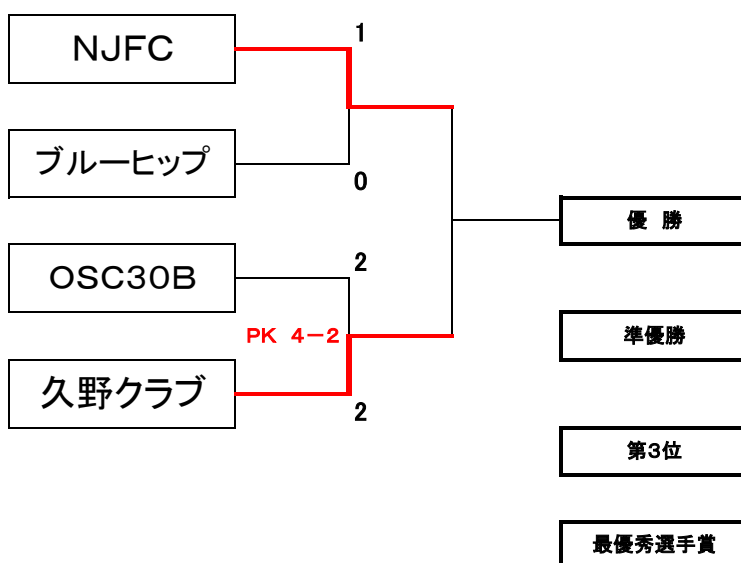

第37回戸田杯社会人の部

予選リーグ

Aグループ	NJFC	国府津SFC	OSC30B		勝点	得点	失点	得失点	順位
NJFC		○ 1-0	○ 2-1		6	3	1	2	1位
国府津SFC	× 0-1		△ 0-0		1	0	1	-1	3位
OSC30B	× 1-2	△ 0-0			1	1	2	-1	2位

Bグループ	ブルーヒップ	久野クラブ	OSC30A	シゲマーレ	勝点	得点	失点	得失点	順位
ブルーヒップ		△ 0-0	○ 1-0	△ 1-1	5	2	1	1	2位
久野クラブ	△ 0-0		○ 3-0	△ 0-0	5	3	0	3	1位
OSC30A	× 0-1	× 0-3		× 0-1	0	0	5	-5	4位
シゲマーレ	△ 1-1	△ 0-0	○ 1-0		5	2	1	1	3位

決勝トーナメント

3月3日(日) : 上流側 第一試合 OSC30B 0 VS 0 国府津SFC 12:00~12:50 40分 主審1名 NJFC(副審・4審)
 第3試合 OSC30B 1 VS 2 NJFC 13:30~14:20 40分 主審1名 国府津SFC(副審・4審)
 第3試合 国府津SFC 0 VS 1 NJFC 15:00~15:50 40分 主審1名 OSC30B(副審・4審)