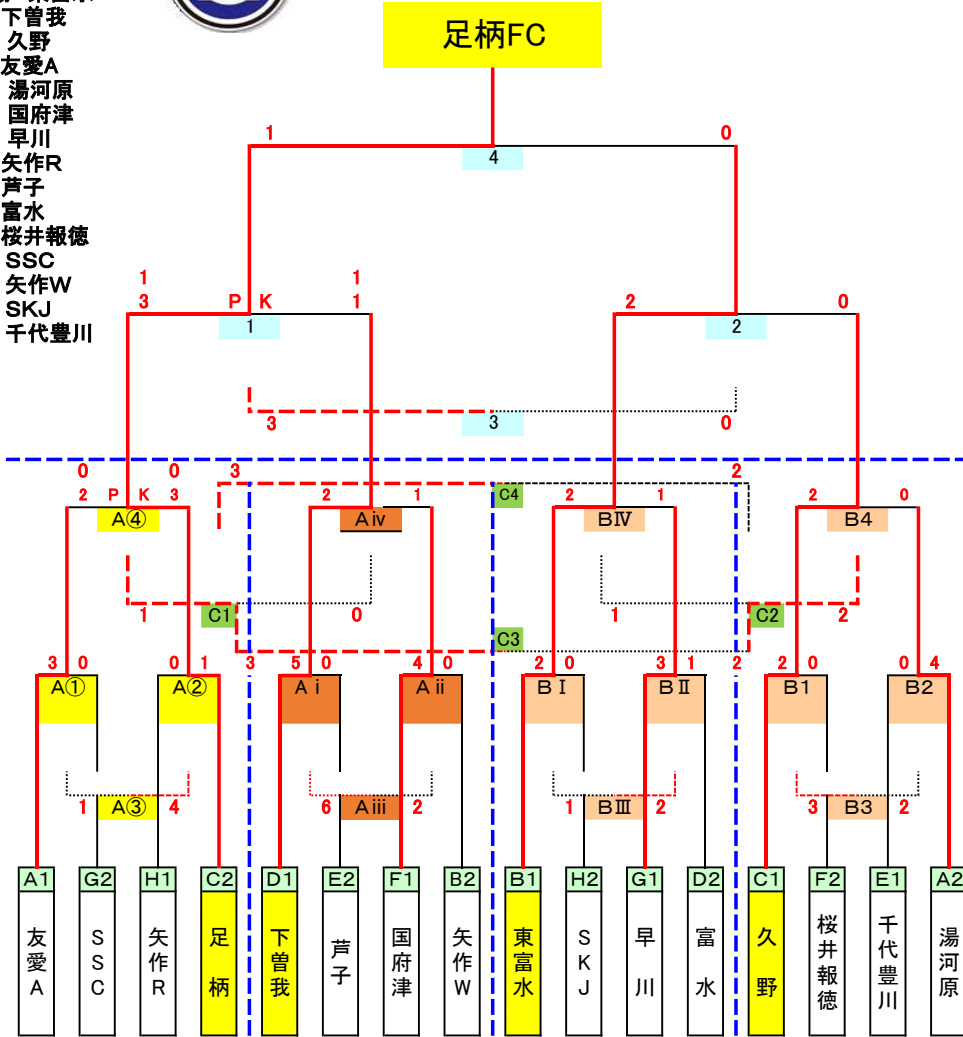

H29 小田原サッカー協会協会長杯 1部 決勝トーナメント試合日程

- 優勝 足柄
- 準優勝 東富水
- 3位 下曽我
- 4位 久野
- 5位 友愛A
- 6位 湯河原
- 7位 国府津
- 8位 早川
- 9位 矢作R
- 9位 芦子
- 9位 富水
- 9位 桜井報徳
- 13位 SSC
- 13位 矢作W
- 13位 SKJ
- 13位 千代豊川

第2日 決勝トーナメント

4月30日(日) 会場: 河川敷上流 運営: 足柄

順	試合時間	V S	審判(主・副1・副2の順)
1	13:00~13:45	足柄 1 V S 1 下曽我 3 P K 1	審判部 東富水 久野 *
2	13:50~14:35	東富水 2 V S 0 久野	審判部 足柄 下曽我 *
インターバル20分			
3	14:55~15:40	下曽我 3 V S 0 久野	審判部 足柄 東富水 *
4	15:45~16:30	足柄 1 V S 0 東富水	審判部 下曽我 久野 *

4月22日(土) 会場: 上府中グランド 運営: 友愛

順	試合時間	V S	審判(主・副1・副2の順)
A①	12:00~12:45	友愛A 3 V S 0 SSC	矢作R 足柄 足柄 *
A②	12:50~13:35	矢作R 0 V S 1 足柄	友愛A SSC SSC *
インターバル20分			
A③	13:55~14:40	SSC 1 V S 4 矢作R	友愛A 足柄 足柄 *
A④	14:45~15:30	友愛A 0 V S 0 足柄 2 P K 3	SSC 矢作R 矢作R *

4月22日(土) 会場: ゆめ公園グランド 運営: 東台真鶴

順	試合時間	V S	審判(主・副1・副2の順)
B I	08:30~09:15	東富水 2 V S 0 SKJ	早川 富水 富水 *
B II	09:20~10:05	早川 3 V S 1 富水	東富水 SKJ SKJ *
インターバル20分			
B III	10:25~11:10	SKJ 1 V S 2 富水	東富水 早川 早川 *
B IV	11:15~12:00	東富水 2 V S 1 早川	SKJ 富水 富水 *