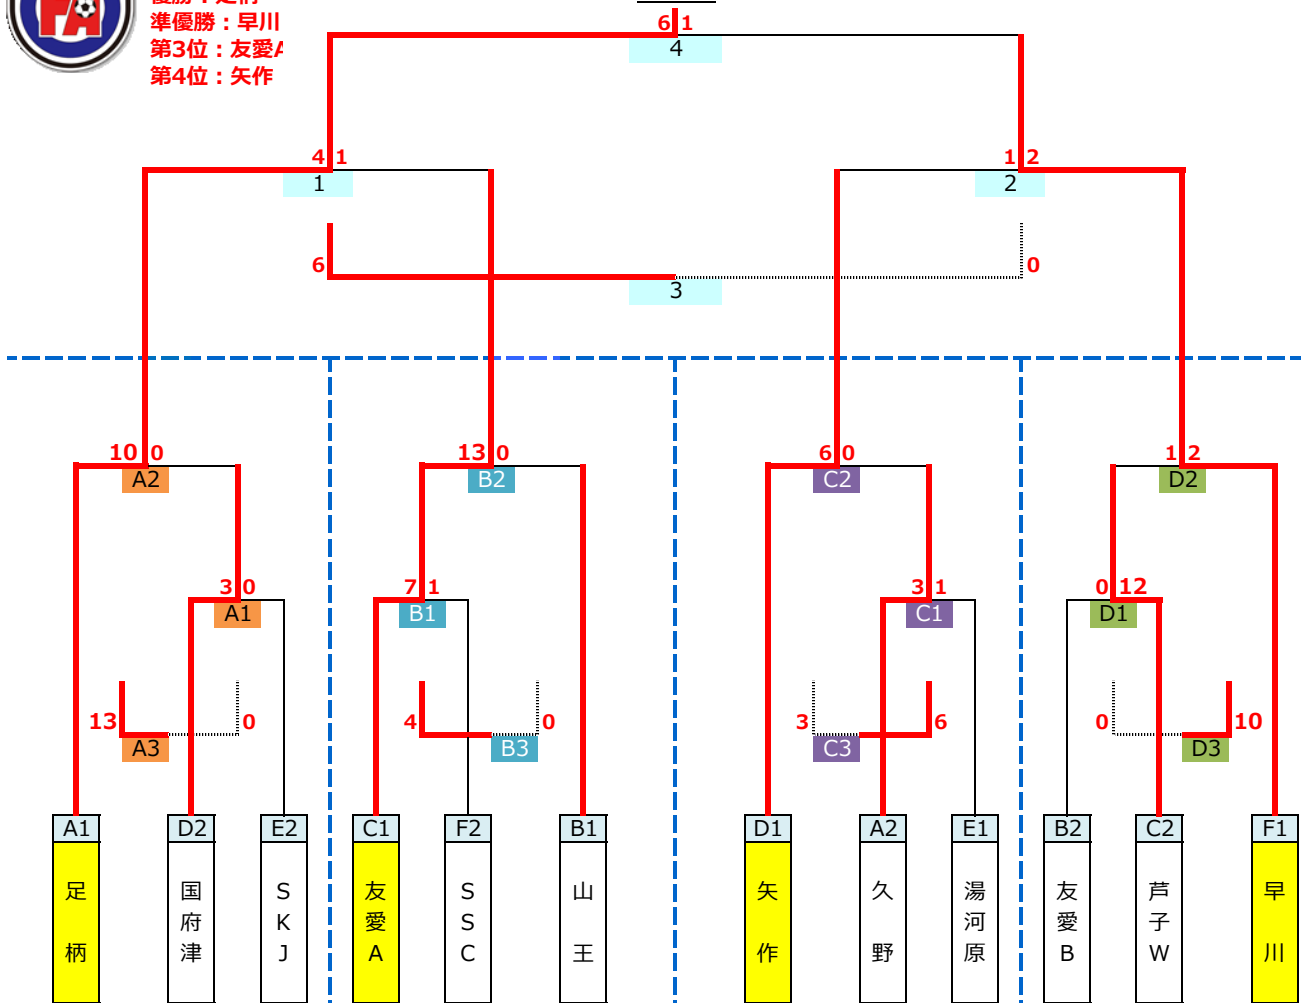

H29 小田原サッカー協会長杯 5部 決勝トーナメント試合日程

優勝：足柄
準優勝：早川
第3位：友愛A
第4位：矢作

足柄

決勝トーナメント 2日目

12月16日(土) 会場：上府中グラウンド 運営：足柄

順	試合時間	VS	審判(主・副1・副2の順)
1	09:00~09:35	足柄 4 VS 1 友愛A	審判部 矢作 早川
2	09:40~10:15	矢作 1 VS 2 早川	審判部 足柄 友愛A
20分インターバル			
3	10:35~11:10	友愛A 6 VS 0 矢作	審判部 足柄 早川
4	11:15~11:50	足柄 6 VS 1 早川	審判部 友愛A 矢作

*...PKあり

決勝トーナメント 1日目

車は4台/チーム

12月3日(日) 会場：国府津小学校 運営：国府津

順	試合時間	VS	審判(主・副1・副2の順)
A1	08:30~09:05	国府津 3 VS 0 SKJ	足柄 国府津 SKJ
20分インターバル			
A2	09:25~10:00	足柄 10 VS 0 国府津	SKJ 足柄 国府津
20分インターバル			
A3	10:20~10:55	足柄 12 VS 0 SKJ	国府津 足柄 SKJ

*...PKあり

車は4台/チーム

12月2日(土) 会場：矢作小学校 運営：矢作

順	試合時間	VS	審判(主・副1・副2の順)
C1	09:00~09:35	久野 3 VS 1 湯河原	矢作 久野 湯河原
20分インターバル			
C2	09:55~10:30	矢作 6 VS 0 久野	湯河原 矢作 久野
20分インターバル			
C3	10:50~11:25	久野 3 VS 6 湯河原	久野 矢作 湯河原

*...PKあり

車は4台/チーム

12月3日(日) 会場：早川小学校 運営：早川

順	試合時間	VS	審判(主・副1・副2の順)
D1	09:00~09:35	友愛B 0 VS 12 芦子W	早川 友愛B 芦子W
20分インターバル			
D2	09:55~10:30	早川 2 VS 1 芦子W	友愛B 早川 芦子W
20分インターバル			
D3	10:50~11:25	芦子W 10 VS 0 友愛B	芦子W 早川 友愛B