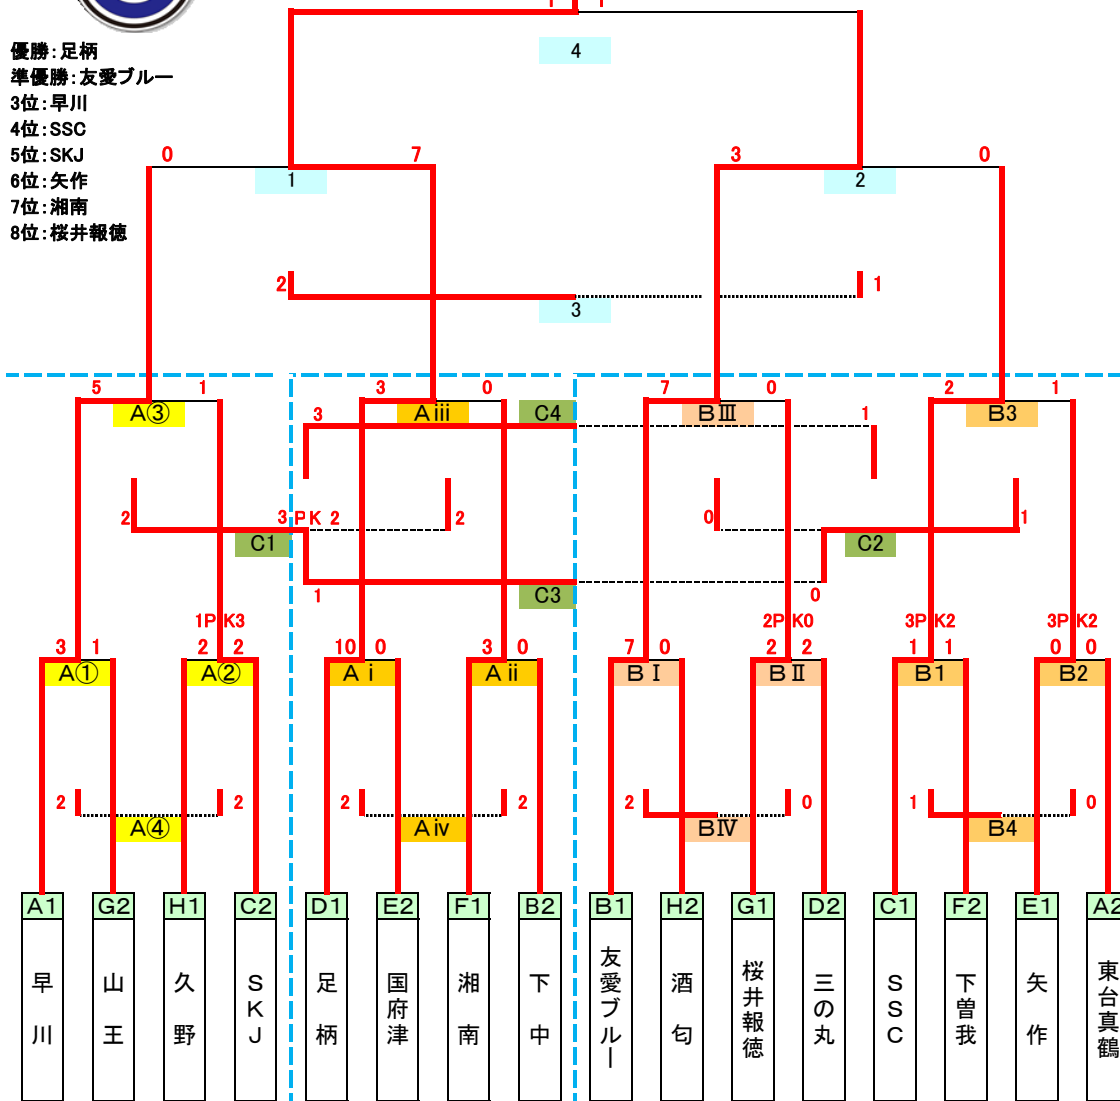

H28 小田原サッカー協会協会長杯 1部 決勝トーナメント試合日程

足柄

3 PK 2

- 優勝: 足柄
- 準優勝: 友愛ブルー
- 3位: 早川
- 4位: SSC
- 5位: SKJ
- 6位: 矢作
- 7位: 湘南
- 8位: 桜井報徳

第2日 決勝トーナメント(準決勝・3位決定戦・決勝)

5月1日(日) 会場: 河川敷上流 運営: 足柄FC

順	試合時間	V S	審判(主・副1・副2の順)
1	09:00~09:45	早川 0 V S 7 足柄	審判部 友愛ブルー SSC *
2	09:50~10:35	友愛ブルー 3 V S 0 SSC	審判部 早川 足柄 *
インターバル30分			
3	11:05~11:50	早川 2 V S 1 SSC	審判部 足柄 友愛ブルー *
4	11:55~12:40	足柄 1 V S 1 友愛 3 P K 2	審判部 早川 SSC *

*...PKあり

第1日 決勝トーナメント

4月23日(土) 会場: 早川小学校 運営: 早川SC

順	試合時間	V S	審判(主・副1・副2の順)
A①	08:30~09:15	早川 3 V S 1 山王	久野 SKJ SKJ *
A②	09:20~10:05	久野 2 V S 2 SKJ 1 P K 3	早川 山王 山王 *
インターバル30分			
A③	10:35~11:20	早川 5 V S 1 SKJ	山王 久野 久野 *
A④	11:25~12:10	山王 2 V S 2 久野	早川 SKJ SKJ *

4月23日(土) 会場: 河川敷下流 運営: 足柄FC

順	試合時間	V S	審判(主・副1・副2の順)
A i	08:30~09:15	足柄 10 V S 0 国府津	湘南 下中 下中 *
A ii	09:20~10:05	湘南 3 V S 0 下中	足柄 国府津 国府津 *
インターバル30分			
A iii	10:35~11:20	足柄 3 V S 0 湘南	国府津 下中 下中 *
A iv	11:25~12:10	国府津 2 V S 2 下中	足柄 湘南 湘南 *