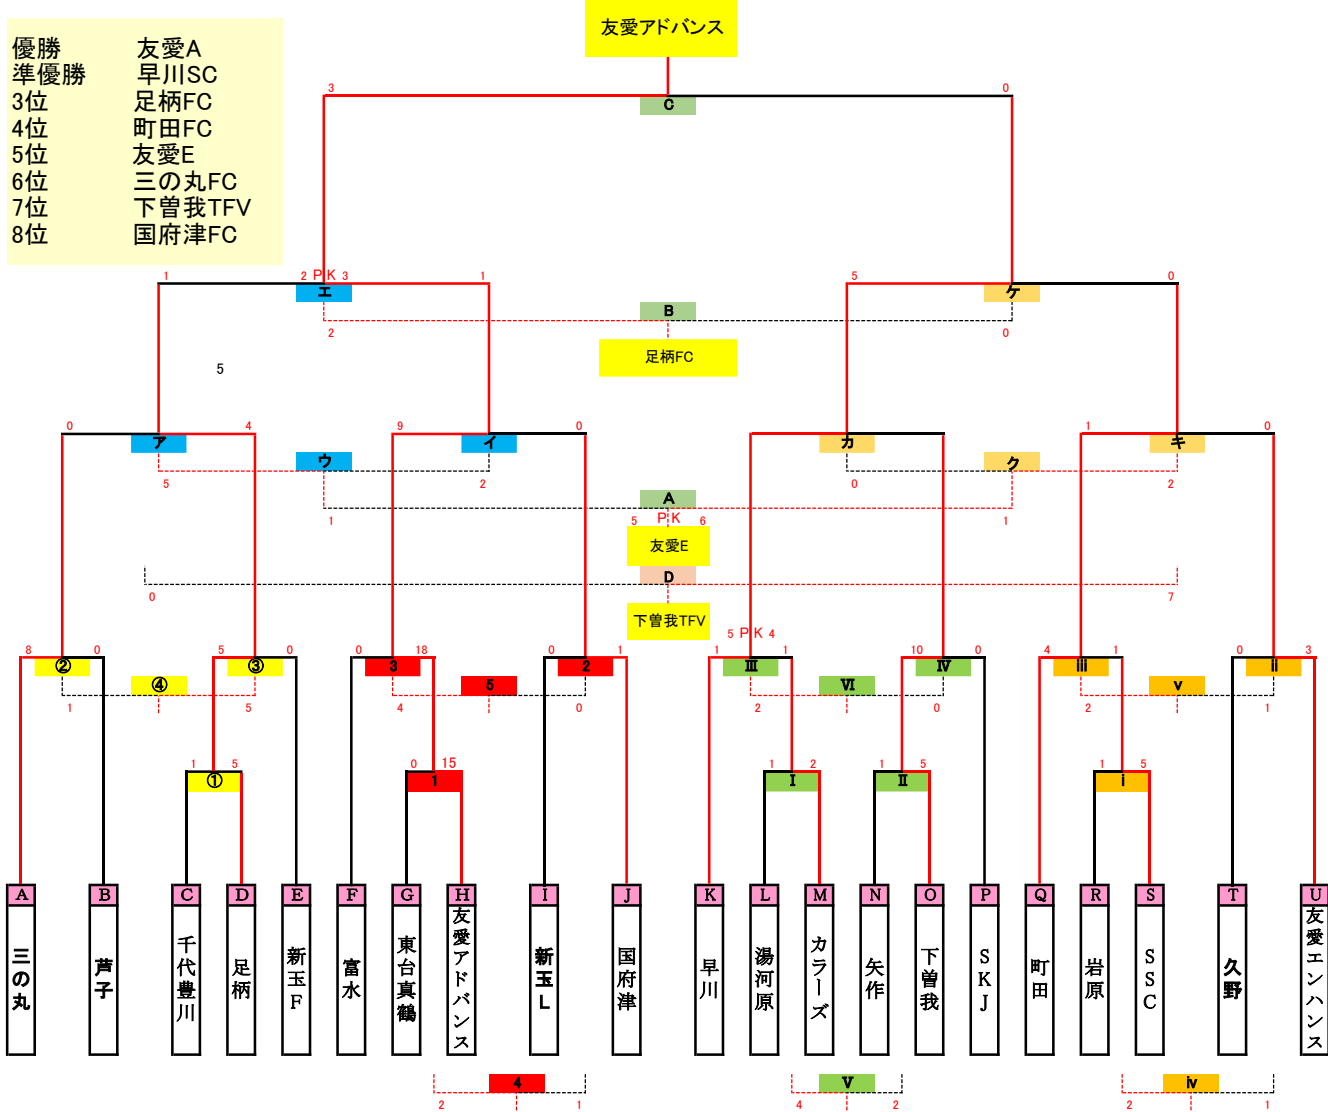

2020年度 小田原サッカー協会 協会長杯1部トーナメント表

優勝 友愛A
準優勝 早川SC
3位 足柄FC
4位 町田FC
5位 友愛E
6位 三の丸FC
7位 下曾我TFV
8位 国府津FC

友愛アドバンス

足柄FC

友愛E

下曾我TFV

3日目 9月13日(日) 3日目 9月12日(土)

会場:上府中グラウンド 運営:友愛SC 主 副 副

A	08:30~09:15	三の丸	1 - 1	友愛E	審判部	早川	町田	*
B	09:20~10:05	足柄	2 - 0	町田	審判部	友愛A	友愛E	*
C	10:10~10:55	友愛A	3 - 0	早川	審判部	三の丸	足柄	*

※PK戦あり

7位~8位決定戦

会場:富士見小学校 運営:酒匂SS 駐車台数:4台厳守

会場:下曾我小学校 運営:下曾我TFV 主 副 副

D	10:10~10:55	国府津	0 - 7	下曾我	足柄	酒匂	酒匂	*
---	-------------	-----	-------	-----	----	----	----	---

※PK戦あり

2日目 9月6日(日)

会場:上府中グラウンド 運営:国府津FC 主 副 副

ア	08:30~09:15	三の丸	0 - 4	足柄	友愛A	国府津	国府津	*
イ	09:20~10:05	友愛A	9 - 0	国府津	三の丸	足柄	足柄	*

インターバル20分

ウ	10:25~11:10	三の丸	5 - 2	国府津	足柄	友愛A	友愛A	*
エ	11:15~12:00	友愛A	1 - 1	足柄	三の丸	国府津	国府津	*

1日目 9月5日(土)

会場:河川敷下流 運営:足柄FC 主 副 副

①	09:00~09:45	千代豊川	1 - 5	足柄	三の丸	芦子	芦子	*
②	09:50~10:35	三の丸	8 - 0	芦子	千代豊川	足柄	足柄	*
③	10:40~11:25	足柄	5 - 0	新玉F	芦子	三の丸	三の丸	*

インターバル20分

④	11:45~12:30	芦子	1 - 5	新玉F	三の丸	足柄	足柄	*
---	-------------	----	-------	-----	-----	----	----	---