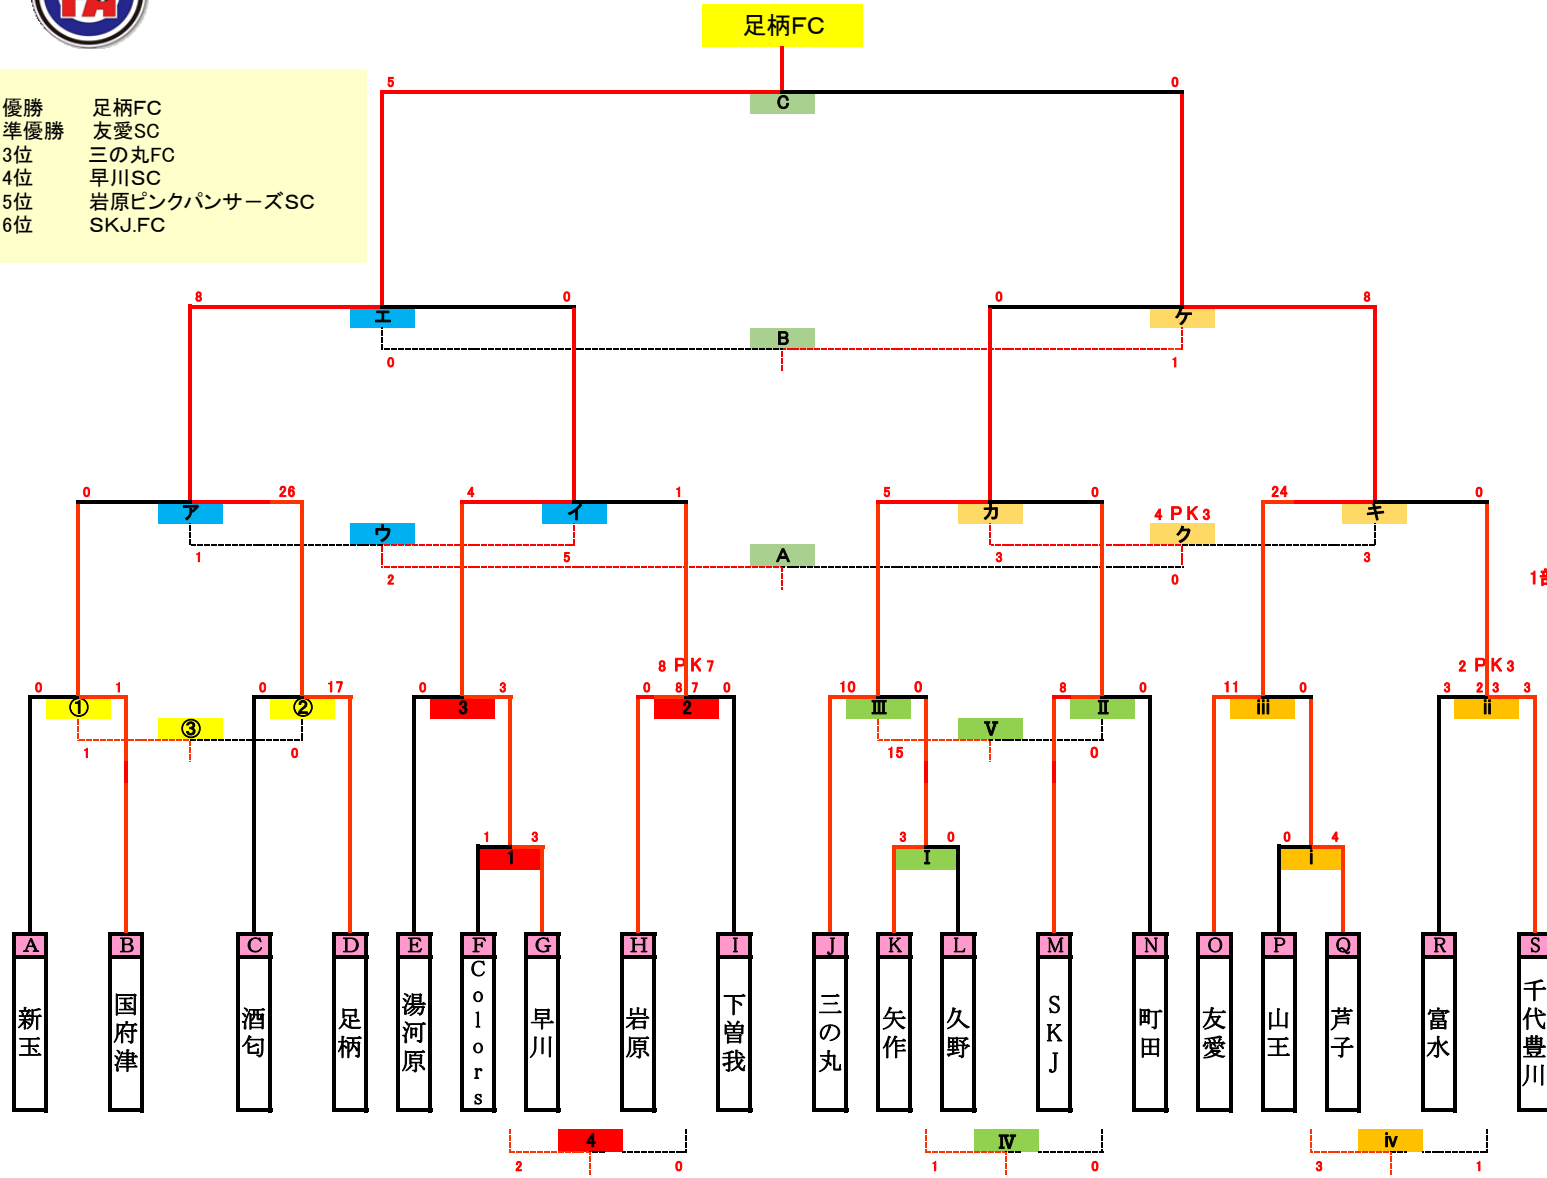

# 2020年度 小田原サッカー協会 協会長杯3部トーナメント表

- 優勝 足柄FC
- 準優勝 友愛SC
- 3位 三の丸FC
- 4位 早川SC
- 5位 岩原ピンクパンサーズSC
- 6位 SKJ.FC

7時30分開場  
**3日目 9月20日(日)** 駐車台数:学校1台 選果場4台  
 会場:早川小学校 運営:早川 主 副 副

|   |            |    |       |     |     |    |     |   |
|---|------------|----|-------|-----|-----|----|-----|---|
| A | 8:30~ 9:15 | 岩原 | 2 - 0 | SKJ | 審判部 | 早川 | 三の丸 | * |
| B | 9:20~10:05 | 早川 | 0 - 1 | 三の丸 | 審判部 | 岩原 | SKJ | * |
| C |            | 足柄 | 5 - 0 | 友愛  |     |    |     | * |

※PK戦あり

2日目 9月19日(土) 駐車台数:7台厳守  
 会場:ゆめ公園 運営:足柄 主 副 副

|   |            |     |        |    |     |    |    |   |
|---|------------|-----|--------|----|-----|----|----|---|
| ア | 9:00~ 9:45 | 国府津 | 0 - 26 | 足柄 | 早川  | 岩原 | 岩原 | * |
| イ | 9:50~10:35 | 早川  | 4 - 1  | 岩原 | 国府津 | 足柄 | 足柄 | * |

インターバル20分

|   |             |     |       |    |     |    |    |   |
|---|-------------|-----|-------|----|-----|----|----|---|
| ウ | 10:55~11:40 | 国府津 | 1 - 5 | 岩原 | 足柄  | 早川 | 早川 | * |
| エ | 11:45~12:30 | 足柄  | 8 - 0 | 早川 | 国府津 | 岩原 | 岩原 | * |