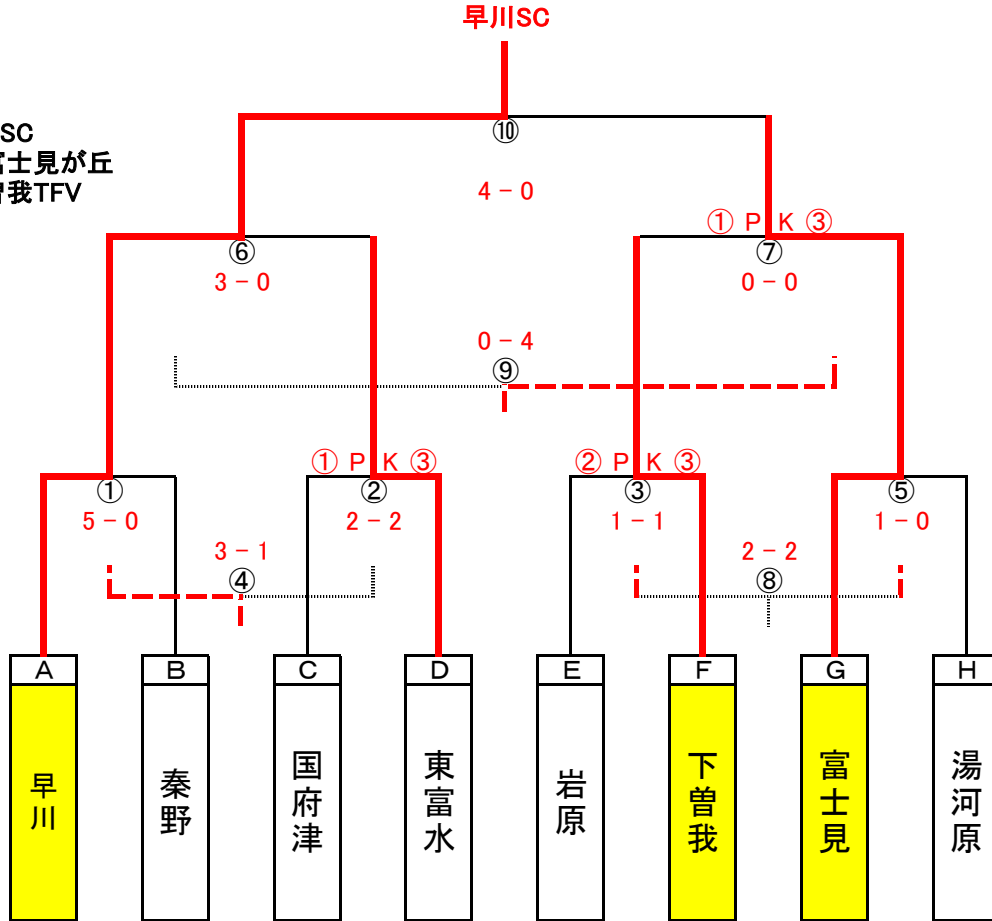

第⑩試合(パート決勝)のみ、同点の場合は延長戦を行います。

第40回 小田原カップサッカーフェスティバル トーナメント表

U12試合日程表

Cパート

会場:ゆめ公園

運営:湯河原SSS

駐車台数:4台

優勝 :早川SC
準優勝:FC富士見が丘
3位 :下曾我TFV

	順	試合予定時間	対戦			審判
PK	①	09:00~09:35	早川 5	VS	0	秦野FC C:主審、D副審
PK	②	09:40~10:15	国府津 2 ①	PK	③ 2	東富水 ①勝:主審、①負:副審
PK	③	10:20~10:55	岩原 1 ②	PK	③ 1	下曾我 ②勝:主審、②負:副審
	④	11:00~11:35	秦野 3	VS	1	国府津 ③勝:主審、③負:副審
PK	⑤	11:40~12:15	FC富士見 1	VS	0	湯河原 ④勝:主審、④負:副審
PK	⑥	12:20~12:55	早川 3	VS	0	東富水 ⑤勝:主審、⑤負:副審
PK	⑦	13:00~13:35	下曾我 0 ①	PK	③ 0	富士見 ⑥勝:主審、⑥負:副審
	⑧	13:40~14:15	岩原 2	VS	2	湯河原 ⑦勝:主審、⑦負:副審
PK	⑨	14:20~15:05	東富水 0	VS	4	下曾我 ⑧勝:主審、⑧負:副審
延長戦・PK	⑩	15:10~15:55	早川 4	VS	0	富士見 主審:主催、⑨負:副審
		16:05~	パート別表彰式			

第⑩試合(パート決勝)のみ、同点の場合は延長戦を行います。