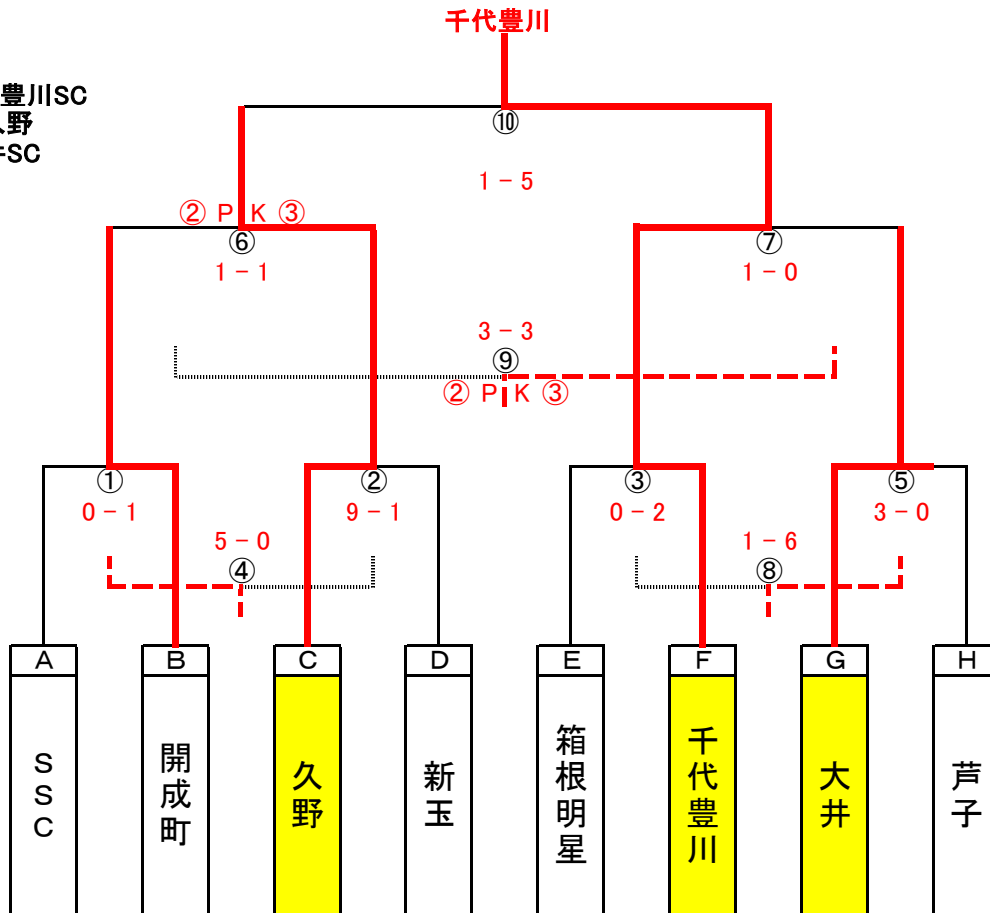

第40回 小田原カップサッカーフェスティバル トーナメント表

U12試合日程表

Bパート

会場: 酒匂川スポーツ広場下流

運営: SSC

駐車台数: 4台

優勝 : 千代豊川SC
準優勝: FC久野
3位 : 大井SC

順	試合予定時間	対戦		審判
PK	① 09:00~09:35	SSC 0	VS 1 開成町SC	C:主審、D副審
PK	② 09:40~10:15	久野 9	VS 1 新玉	①勝:主審、①負:副審
PK	③ 10:20~10:55	箱根明星 0	VS 2 千代豊川	②勝:主審、②負:副審
	④ 11:00~11:35	SSC 5	VS 0 新玉	③勝:主審、③負:副審
PK	⑤ 11:40~12:15	大井 3	VS 0 芦子	④勝:主審、④負:副審
PK	⑥ 12:20~12:55	開成町SC 1 ②	VS ③ 1 久野	⑤勝:主審、⑤負:副審
PK	⑦ 13:00~13:35	千代豊川 1	VS 0 大井	⑥勝:主審、⑥負:副審
	⑧ 13:40~14:15	箱根明星 1	VS 6 芦子	⑦勝:主審、⑦負:副審
PK	⑨ 14:20~15:05	開成町SC 3 ②	VS ③ 3 大井	⑧勝:主審、⑧負:副審
延長戦・PK	⑩ 15:10~15:55	久野 1	VS 5 千代豊川	主審:主催、⑨負:副審
16:05~ パート別表彰式				

第⑩試合(パート決勝)のみ、同点の場合は延長戦を行います。