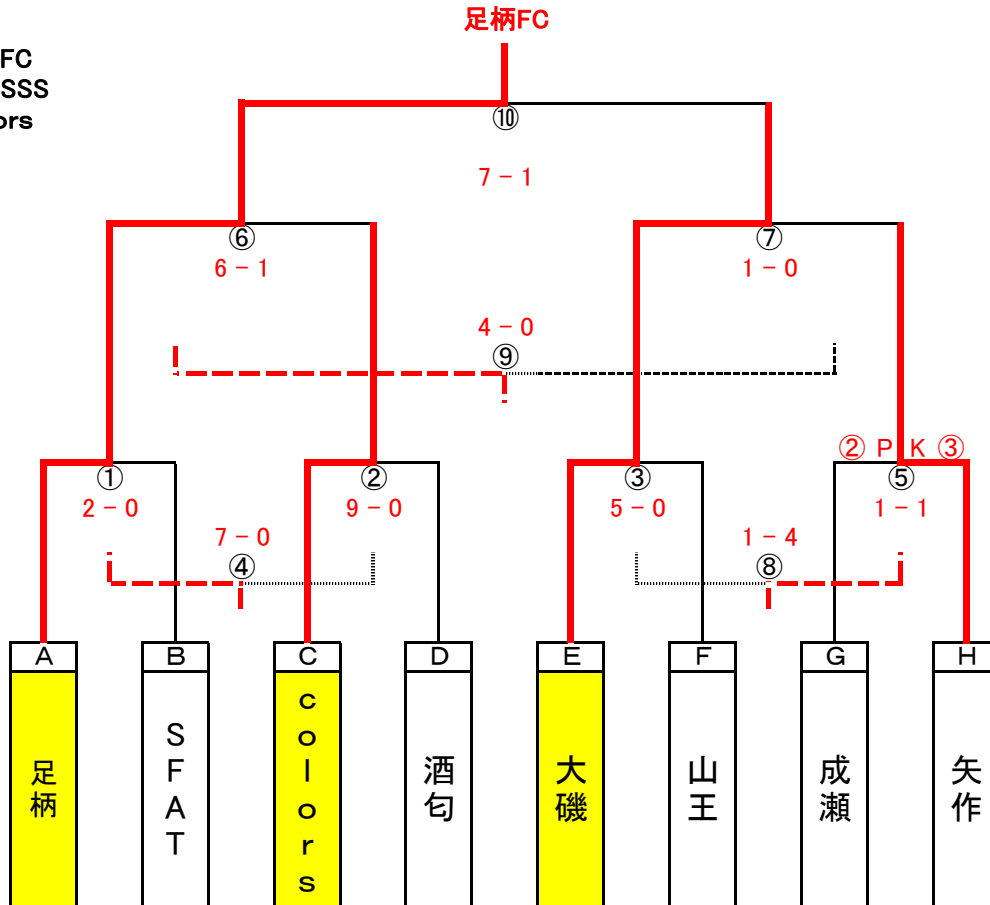

第40回 小田原カップサッカーフェスティバル トーナメント表 U12試合日程表

Aパート

会場：酒匂川スポーツ広場上流

運営：足柄FC

駐車台数：4台

優勝：足柄FC
準優勝：大磯SSS
3位：colors

	順	試合予定時間	対戦		審判
PK	①	09:00~09:35	足柄 2	VS 0	SFAT ISEHARA C:主審、D副審
PK	②	09:40~10:15	colors 9	VS 0	酒匂 ①勝:主審、①負:副審
PK	③	10:20~10:55	大磯SSS 5	VS 0	山王 ②勝:主審、②負:副審
	④	11:00~11:35	SFAT ISEHARA 7	VS 0	酒匂 ③勝:主審、③負:副審
PK	⑤	11:40~12:15	成瀬 1 ②	PK ③ 1	矢作 ④勝:主審、④負:副審
PK	⑥	12:20~12:55	足柄 6	VS 1	colors ⑤勝:主審、⑤負:副審
PK	⑦	13:00~13:35	大磯SSS 1	VS 0	矢作 ⑥勝:主審、⑥負:副審
	⑧	13:40~14:15	山王 1	VS 4	成瀬 ⑦勝:主審、⑦負:副審
PK	⑨	14:20~15:05	colors 4	VS 0	矢作 ⑧勝:主審、⑧負:副審
延長戦・PK	⑩	15:10~15:55	足柄 7	VS 1	大磯SSS 主審:主催、⑨負:副審
16:05~ パート別表彰式					

第⑩試合(パート決勝)のみ、同点の場合は延長戦を行います。