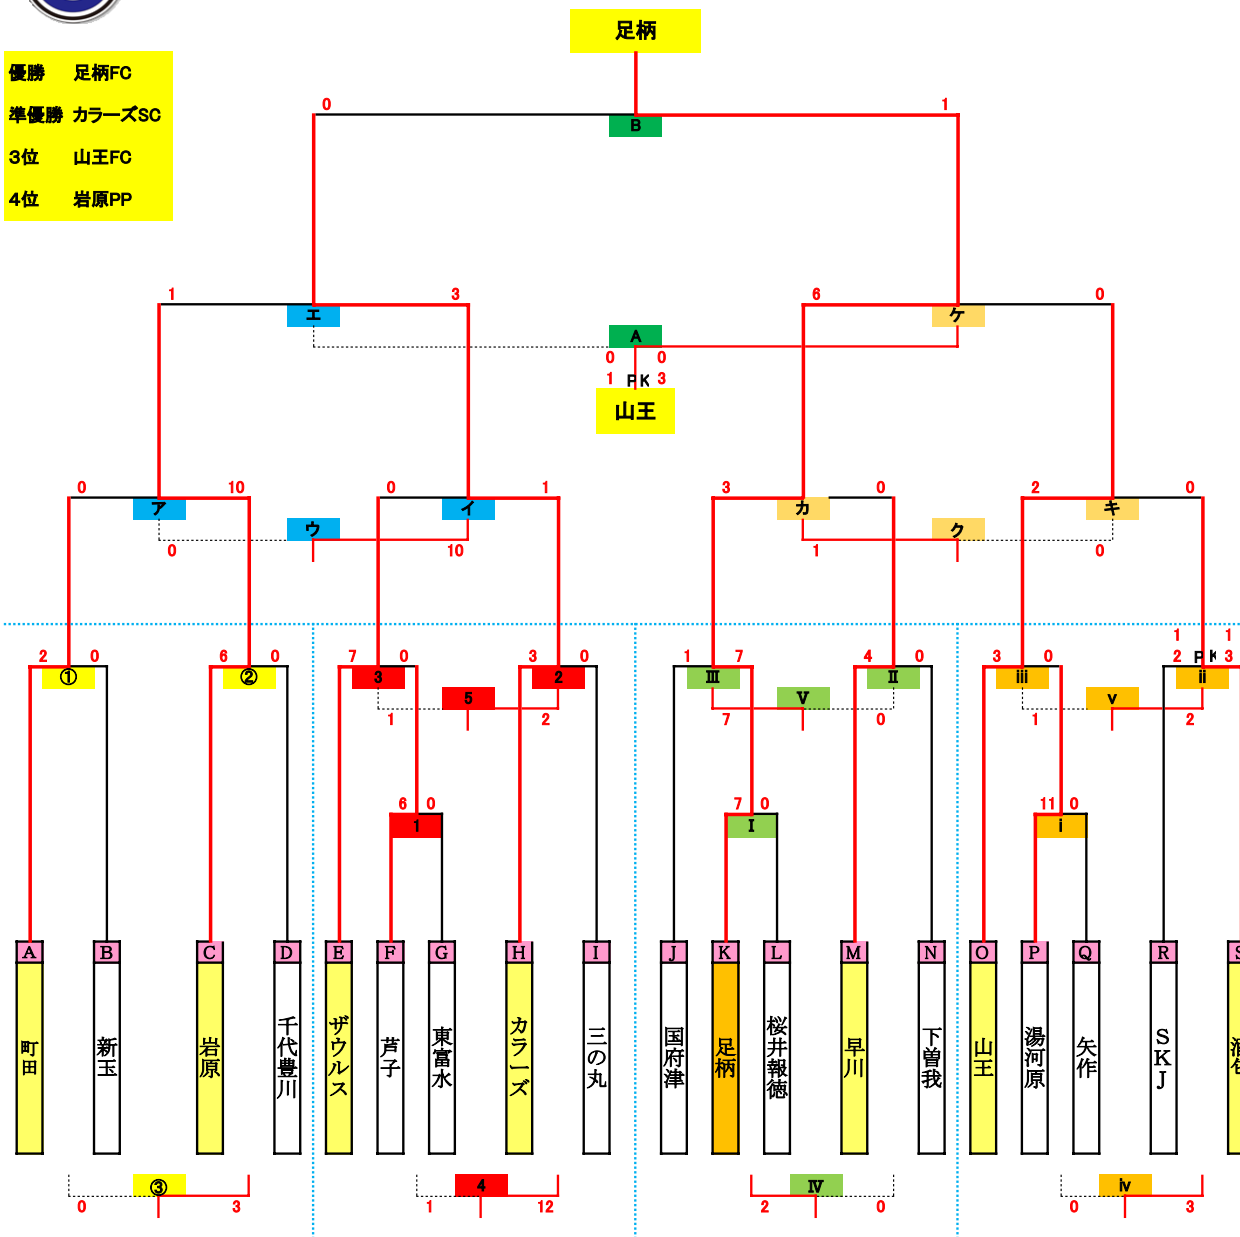

# 2022年度 小田原サッカー協会 協会長杯2部トーナメント表

- 優勝 足柄FC
- 準優勝 カラースSC
- 3位 山王FC
- 4位 岩原PP

**2日目 6月25日(土)** 駐車台数:4台  
会場:上府中G(道路側) 運営:岩原

試合	時間	主	スコア	副	結果
ア	12:10~12:55	町田	0 - 10	岩原	伊ウルスカラスカラス*
イ	13:00~13:45	伊ウルス	0 - 1	カラース	町田 岩原 岩原*
インターバル20分					
ウ	14:05~14:50	町田	0 - 10	伊ウルス	岩原 カラスカラス*
エ	14:55~15:40	岩原	1 - 3	カラース	町田 伊ウルス伊ウルス*
インターバル30分					
エ	16:10~16:55	カラース	0 - 1	足柄	審判部 審判部 審判部*

※PK戦あり

駐車台数:4台  
会場:上府中G(球場側) 運営:山王

試合	時間	主	スコア	副	結果
カ	12:10~12:55	足柄	3 - 0	早川	山王 酒匂 酒匂*
キ	13:00~13:45	山王	2 - 0	酒匂	足柄 早川 早川*
インターバル20分					
ク	14:05~14:50	早川	1 - 0	酒匂	足柄 山王 山王*
ケ	14:55~15:40	足柄	6 - 0	山王	早川 酒匂 酒匂*
インターバル30分					
ア	16:10~16:55	岩原	0 - 0	山王	審判部 審判部 審判部*

1 PK 3 ※PK戦あり

**1日目 6月18日(土)** 駐車台数:4台  
会場:上府中グラウンド 運営:町田

試合	時間	主	スコア	副	結果
①	13:30~14:15	町田	2 - 0	新玉	岩原 F代豊 F代豊*
②	14:20~15:05	岩原	6 - 0	F代豊	町田 新玉 新玉*
インターバル20分					
③	15:25~16:00	新玉	0 - 3	F代豊	町田 岩原 岩原*

※PK戦あり

駐車台数:4台  
会場:上府中グラウンド 運営:東富水

試合	時間	主	スコア	副	結果
1	12:30~13:15	芦子	6 - 0	東富水	伊ウルス 三の丸 三の丸*
インターバル20分					
3	13:35~14:20	伊ウルス	7 - 0	芦子	1負 カラスカラス*
2	14:25~15:10	カラース	3 - 0	三の丸	芦子 東富水 東富水*
インターバル20分					
4	15:30~16:05	東富水	1 - 12	三の丸	1負・2負で相談
インターバル20分					
6	16:25~17:00	芦子	1 - 2	三の丸	3負・2負で相談